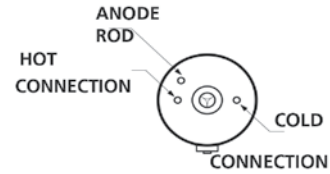

Heater Parts Lists

Residential Gas

Series 300

30 Gallon: 6 Year Warranty

30 Gallon: 10 Year Warranty

Warranty Period: 6 Year

| Models | GCV 30 & GS6 30 YORT | | GCVL30 & GS6 30 YORS | | GCVL30 & GS6 30 YORS | |
|----------------------------|----------------------|-----------------|----------------------|-----------------|----------------------|-----------------|
| Component | Part Number | NEW Part Number | Part Number | NEW Part Number | Part Number | NEW Part Number |
| Burner Door Assembly - Nat | 9007803005 | 100112276 | 9007902005 | 100112345 | 9007803005 | 100112276 |
| Burner Door Assembly - LP | 9007802005 | 100112275 | 9007802005 | 100112275 | 9007802005 | 100112275 |
| Inlet Tube | 9008160005 | 100112560 | 9006949005 | 100111628 | 9008160005 | 100112560 |
| Anode | 9003944005 | 100109624 | 9003944005 | 100109624 | 9003944005 | 100109624 |
| T&P Valve | 9000071015 | 100108279 | 9000071015 | 100108279 | 9000728015 | 100108455 |
| Gas Control - Nat | 9007884005 | 100112336 | 9007884005 | 100112336 | 9007885005 | 100112337 |
| Gas Control - LP | 9007890005 | 100112338 | 9007890005 | 100112338 | 9007891005 | 100112339 |
| Pilot w/Tubing - Nat | 9007876005 | 100112330 | 9007876005 | 100112330 | 9007876005 | 100112330 |
| Pilot w/Tubing - LP | 9007877005 | 100093983 | 9007877005 | 100093983 | 9007877005 | 100093983 |
| Drain Valve | 9004330015 | 100109800 | 9004330015 | 100109800 | 9001870015 | 100108666 |